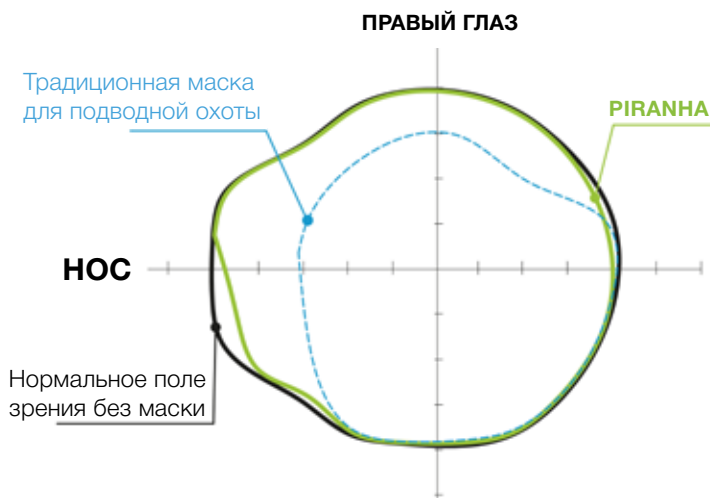

5

ЛАСТЫ, МАСКИ
И ТРУБКИ

МАСКА SPORASUB PIRANHA

Новинка сезона 2013, маска Sporasub Piranha Маска Piranha так же как и маска OMER Zero3 была создана в сотрудничестве с дизайнерами широко известного в мире автогонок ателье Momo Design. Sporasub Piranha имеет два основных отличия от хита 2012 маски OMER Zero3. Первое заключается в том, что основной акцент обзорности маски Piranha перенесен в боковые сектора, что делает ее наиболее хорошо подходящей для охоты способом активного поиска рыбы на дне, а не для охоты в толще воды, для которой наиболее хорошо подходит маска Zero3. Следовательно, маска Piranha так же хорошо подойдет и любителям пресноводной охоты. Второе отличие, это обтюратор большей площади, что делает маску Sporasub Piranha более подходящей для людей с широким лицом в отличие от той же OMER Zero3 которая больше подходила для узколицых охотников.

- Карданные шарниры, соединяющие ремешок с обтюратором.
- Матовый силикон обтюратора.
- Предельно малые вес (121 грамм) и объем подмасочного пространства (99 см³) в сочетании с великолепной обзорностью.
- Тонкие линзы толщиной всего 2 мм

SPMA0200BB

Цена, руб.* 2 912