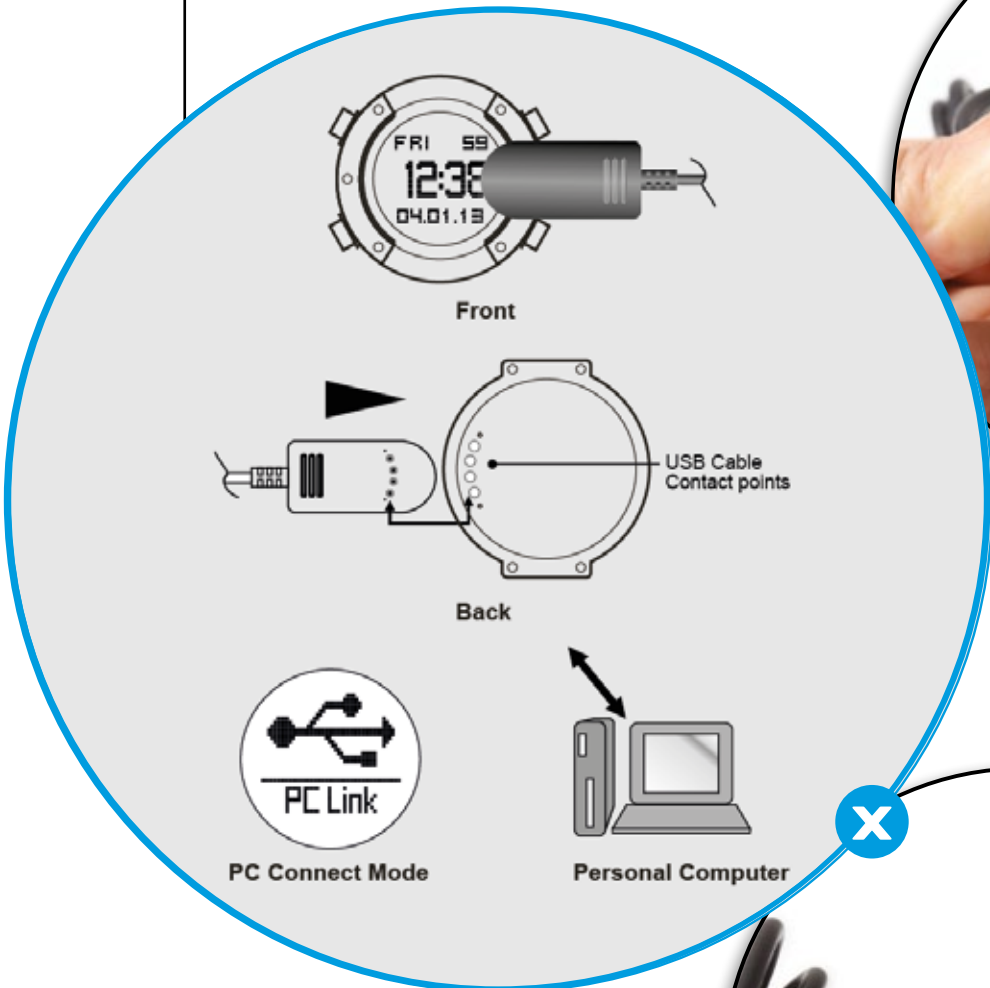

ПРОГРАММНОЕ ОБЕСПЕЧЕНИЕ DIVE MASTER

Программное обеспечение Dive Master (доступно для скачивания на официальном сайте OmerSub) позволяет синхронизировать прибор SP2 с персональным компьютером и сохранять на жестком диске ПК следующие виды данных для каждого погружения: dive time – время погружения, maximum depth – максимальная глубина, water temperature – температура воды, total calories – затраченные калории, max/min heart rate – максимальный/минимальный пульс (при условии использования нагрудного кардио-датчика)

Все программное обеспечение SP2 (и программа Dive Master и прошивка SP2) обладают интуитивно понятным интерфейсом и их установка и использование не требуют специальных навыков.