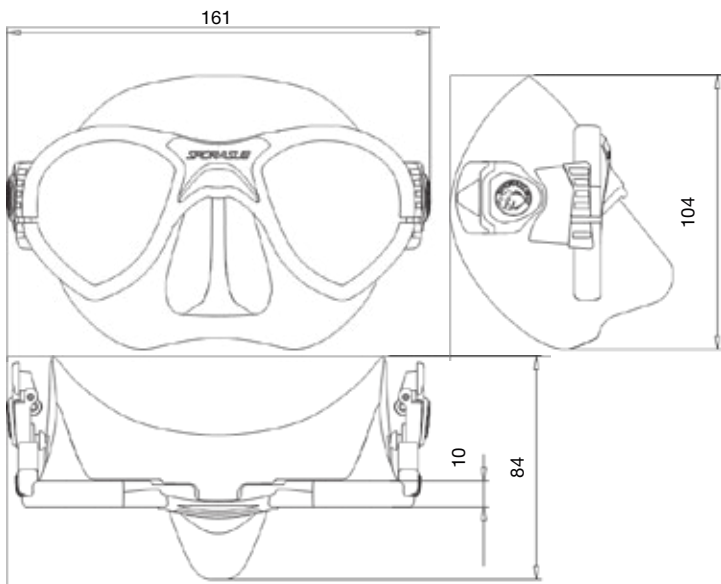

МАСКА SPORASUB MYSTIC CAMU 3D

ЛАСТЫ, МАСКИ
И ТРУБКИ

5

Впервые технология 3D-камуфляжной окраски применена к маскам. Доступно три цветовых варианта:

MYSTIC BLACKMOON	MYSTIC SEA GREEN	MYSTIC CAMU
SPMA0100BM	SPMA0100SG	SPMA01003D

МАСКА SPORASUB MYSTIC

Инновационная маска Mystic сочетает в себе предельно малый вес (145 грамм), экстремально малый объем подмасочного пространства и отличную обзорность. В рамке применен новый метод крепления линз, без использования стопорных колец, что позволило дополнительно уменьшить вес маски и приблизить стекла к глазам, увеличив обзорность. Затылочная часть ремешка имеет большую площадь, что делает фиксацию ремешка на капюшоне более надежной, а само использование маски более комфортным.

Крепление ремешка к маске осуществляется с помощью двух карданных шарниров с максимальным углом поворота в 70°. За счет этого маска более плотно прилегает к лицу.

Маска Mystic выпускается в черном и зеленом цвете. На рамку маски и на obturator нанесено антибликовое матовое покрытие.

МАСКА MYSTIC
Объем подмасочного пространства 130 см³