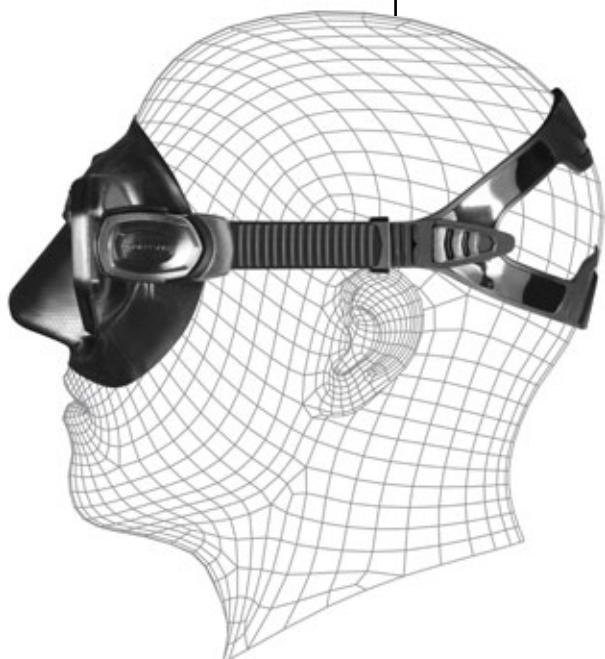

5

ЛАСТЫ, МАСКИ
И ТРУБКИ

МАСКА SPORASUB PIRANHA

Новинка сезона 2013, маска Sporasub Piranha Маска Piranha так же как и маска OMER Zero3 была создана в сотрудничестве с дизайнерами широко известного в мире автогонок ателье Momo Design. Sporasub Piranha имеет два основных отличия от хита 2012 маски OMER Zero3. Первое заключается в том, что основной акцент обзорности маски Piranha перенесен в боковые сектора, что делает ее наиболее хорошо подходящей для охоты способом активного поиска рыбы на дне, а не для охоты в толще воды, для которой наиболее хорошо подходит маска Zero3. Следовательно, маска Piranha так же хорошо подойдет и любителям пресноводной охоты. Второе отличие, это обтюратор большей площади, что делает маску Sporasub Piranha более подходящей для людей с широким лицом в отличие от той же OMER Zero3 которая больше подходила для узколицых охотников.

- Карданные шарниры, соединяющие ремешок с обтюратором.
- Матовый силикон обтюратора.
- Предельно малые вес (121 грамм) и объем подмасочного пространства (99 см³) в сочетании с великолепной обзорностью.
- Тонкие линзы толщиной всего 2 мм

SPMA0200BB

Цена, руб.* 2 912