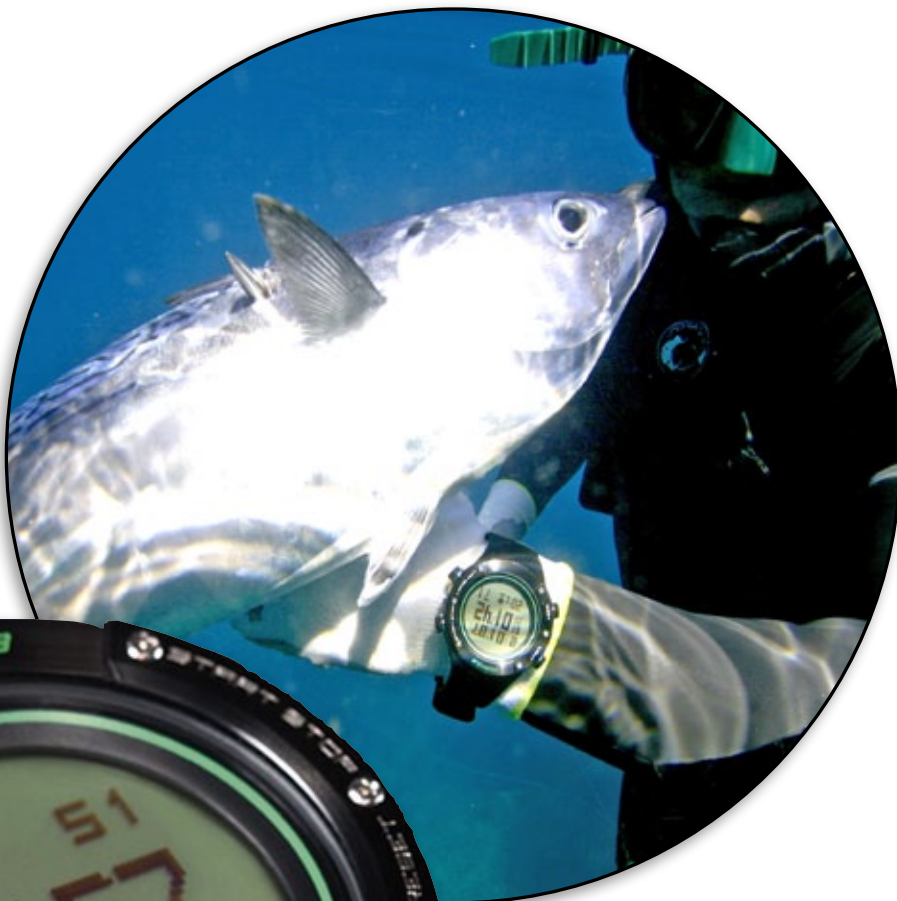

СОДЕРЖАНИЕ

ПРИБОРЫ	2	
РУЖЬЯ	8	
АКСЕССУАРЫ ДЛЯ РУЖЕЙ	23	
ГИДРОКОСТЮМЫ И НЕОПРЕНОВЫЕ АКСЕССУАРЫ	28	
МАСКИ, ТРУБКИ, ЛАСТЫ	48	
ФОНАРИ, НОЖИ, РЕМНИ, КУКАНЫ	62	
БУЙКИ	69	
СУМКИ	76	
АКСЕССУАРЫ МАРКО БАРДИ	80	

1

ПРИБОРЫ

SPORASUB SP2

Sporasub SP2 – идеальный прибор для подводной охоты и фридайвинга. SP-2 – прибор нового поколения идеально сочетающий в себе стиль и функциональность. Ваш надежный спутник как во время погружений так и наземных тренировок.

SP2 SPPC010002

Цена, руб.* 18 018