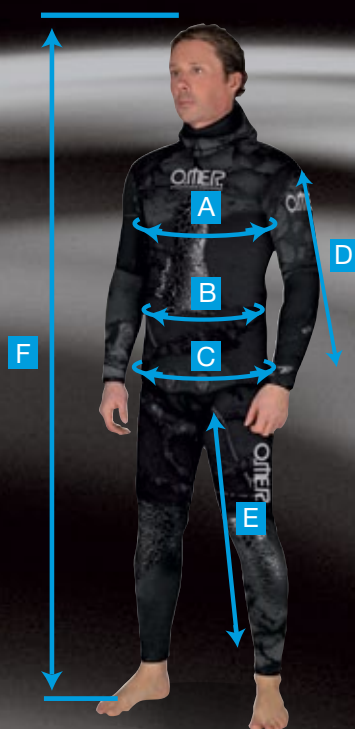

4

ГИДРОКОСТЮМЫ И АКСЕССУАРЫ ИЗ НЕОПРЕНА

РАЗМЕРЫ	2/S	3/M	4/L	5/XL	6/XXL	7/XXXL
A Грудь, см	91-97	95-101	99-105	103-110	108-115	113-122
B Талия, см	72-80	77-84	81-88	85-93	90-98	95-105
C Бедра, см	81-88	86-92	90-97	95-102	99-108	105-115
D Рука, см	51-55	53-57	55-59	57-61	59-63	60-64
E Внутренний шов, см	65-70	67-72	68-74	71-76	73-78	75-80
F Рост, см	167-172	171-177	176-182	181-187	186-192	191-197
Вес, кг	63-70	68-76	74-84	82-92	90-100	98-114

Совет №1. Для того, чтобы гидрокостюм наилучшим образом выполнял свои функции, он должен максимально плотно прилегать к телу. Размерная таблица дается лишь для того, чтобы приблизительно определить свой размер. Мы настоятельно рекомендуем примерять костюм перед покупкой.

Совет №2. Большинство представленных гидрокостюмов имеют внутреннее покрытие «открытая пора». Надевание таких костюмов требует определенного навыка. Если вы никогда не пользовались таким гидрокостюмом, обязательно попросите продавца проконсультировать вас и помочь вам примерить данный костюм.

Совет №3. Выбирая себе гидрокостюм камуфляжной расцветки, помните о том, что охота в пресноводных водоемах подразумевает использование темного камуфляжа с преобладанием зелено-коричневых оттенков, в то время, как охота в море подразумевает использование более светлого камуфляжа.