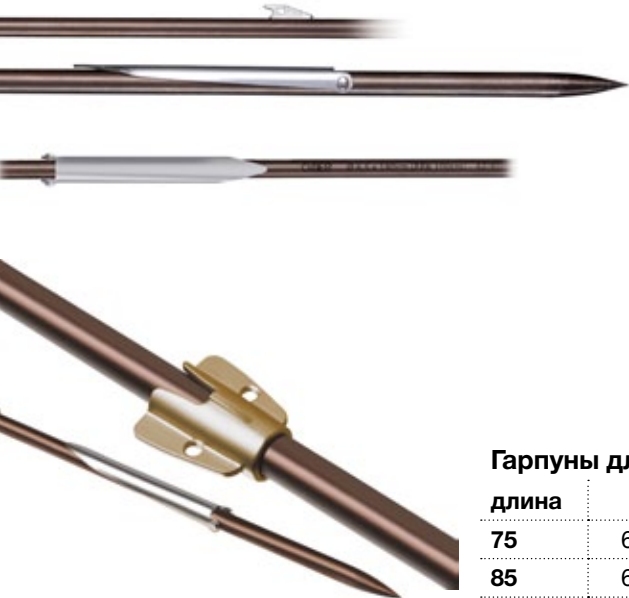

Гарпуны America

длина	6.5 мм	6.75 мм	7 мм	Цена, руб.
115	3610N	3810N		от 2 106 до 2 890
25	3611N			
130	3612N	3813N		
135	3615N			
140	3613N	3814N	3914	
145		3818N	3918	
150	3614N	3815N	3915	
155		3819N	3919	
160		3816N	3916	
170		3817N	3917	

Гарпуны для Саутман E.T. Roller

длина		Артикул		Артикул	Цена, руб.
75	6.75*120	SHO1675115	7*120	SH017015	по запросу
85	6.75*130	SHO1675125	7*130	SH017025	
95	6.75*140	SHO1675135	7*140	SH017035	
105	6.75*150	SHO1675145	7*150	SH017045	
115	6.75*160	SHO1675155	7*160	SH017055