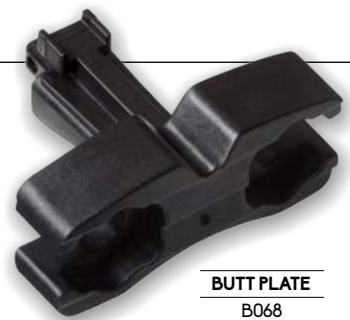

AC0010

NEW
2018

Держатель экстрим-камеры для ружей Sauman

Универсальная крепежная система для всех рукояток Sauman. Не мешает заряжать ружье и не загороживает обзор.

CAMERA
BRACKET
B028

BUTT PLATE
B068

Камуфлированные наклейки