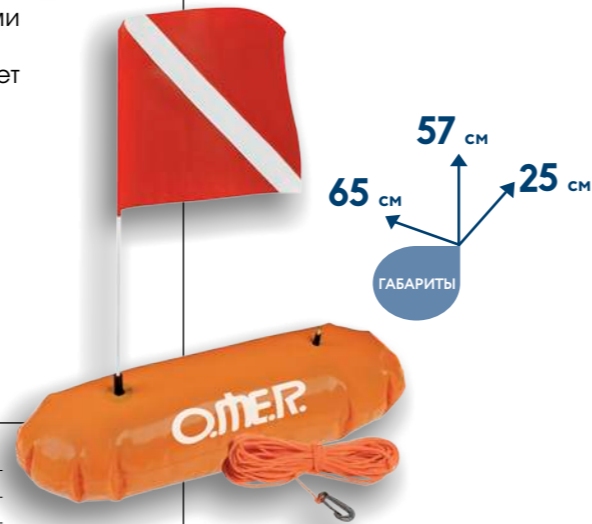

LASER USA
5004U

MINISTILL
5001

MiniStill

Стальное лезвие длиной 9 см. С одной стороны – серрейторная заточка.

Буй-сумка Floater

Буй с сухим отделением внутри между двумя камерами.
- Снабжен двумя ручками наверху для переноски.
- 4 петли на днище для крепления ружей и

привязки буксировочного фала.
- Небольшие кармашки для балансировки (в них можно помещать грузовые пластины).
- Габариты: 55 x 30 x 55 см.

БУЙ-СУМКА
BU01003

Torpedo MP

TORPEDO
BU01001

Буй, изготовленный из прочного ПВХ толщиной 0,7 мм, имеет достаточный размер, чтобы быть хорошо заметным в море, даже с большого расстояния. Оснащен

6 точками крепления и стропами для крепления аксессуаров. Особая 8-образная форма дает возможность наматывать лить посередине.

Caravella

CARAVELLA
6251

Снаружи буй имеет чехол из баллистического нейлона 420D, внутри две воздушные камеры из особо прочного материала PVC. Буй оснащен большим количеством карабинов, петель и ремней на липучках для крепления различных аксессуаров и запасных ружей. Буй заметен на большом расстоянии благодаря красному флагу 30 x 30 см, закрепленному на жестком флагштоке высотой 95 см.