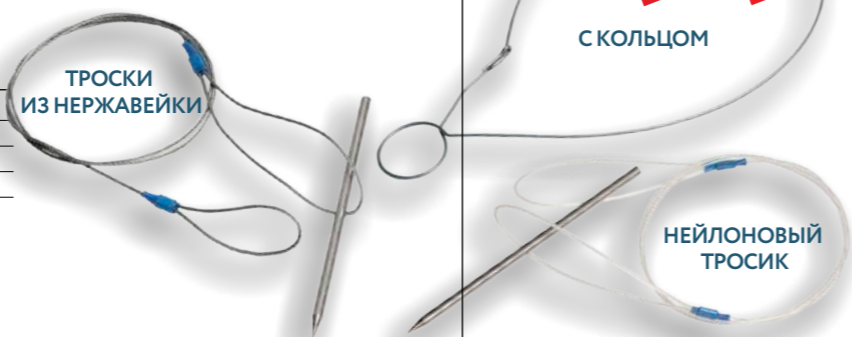

LINEWINDER

NO LINE

PROFESSIONAL

МОТОВИЛО С ЛИНЕМ	5557C
МОТОВИЛО БЕЗ ЛИНЯ	5557SCF
МОТОВИЛО PROFESSIONAL	5557OCF

Куканы

НЕЙЛОНОВЫЙ	5202CF
ИЗ НЕРЖАВЕЮЩЕЙ СТАЛИ	5201CF
С КОЛЬЦОМ	AC0004

Кукан нейлоновый со стержнем.
Кукан из нержавеющей стали с кольцом.
Кукан из нержавеющей стали со стержнем.