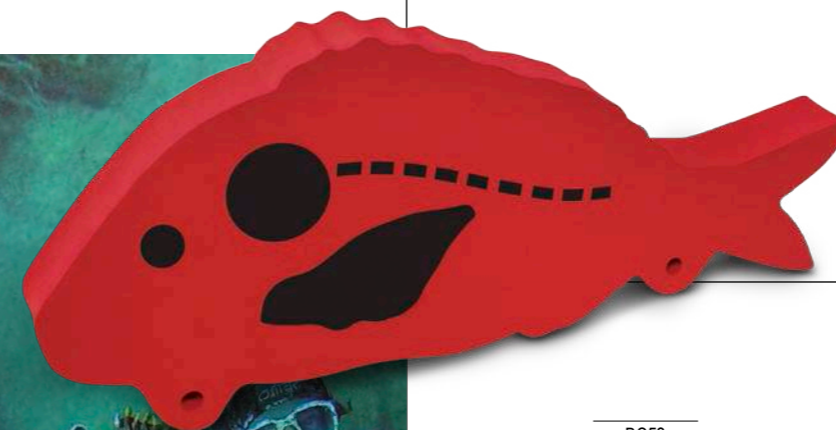

БАЛАНСИРОВОЧНЫЕ
ГРУЗИКИ
5211

Рыба-мишень

Мишень в форме рыбы для тренировки в подводной стрельбе на точность.

B058

Накладка на упор ружья

Резиновая накладка на упор для зарядки ружья SAYMAN.

R6800

Airgrease