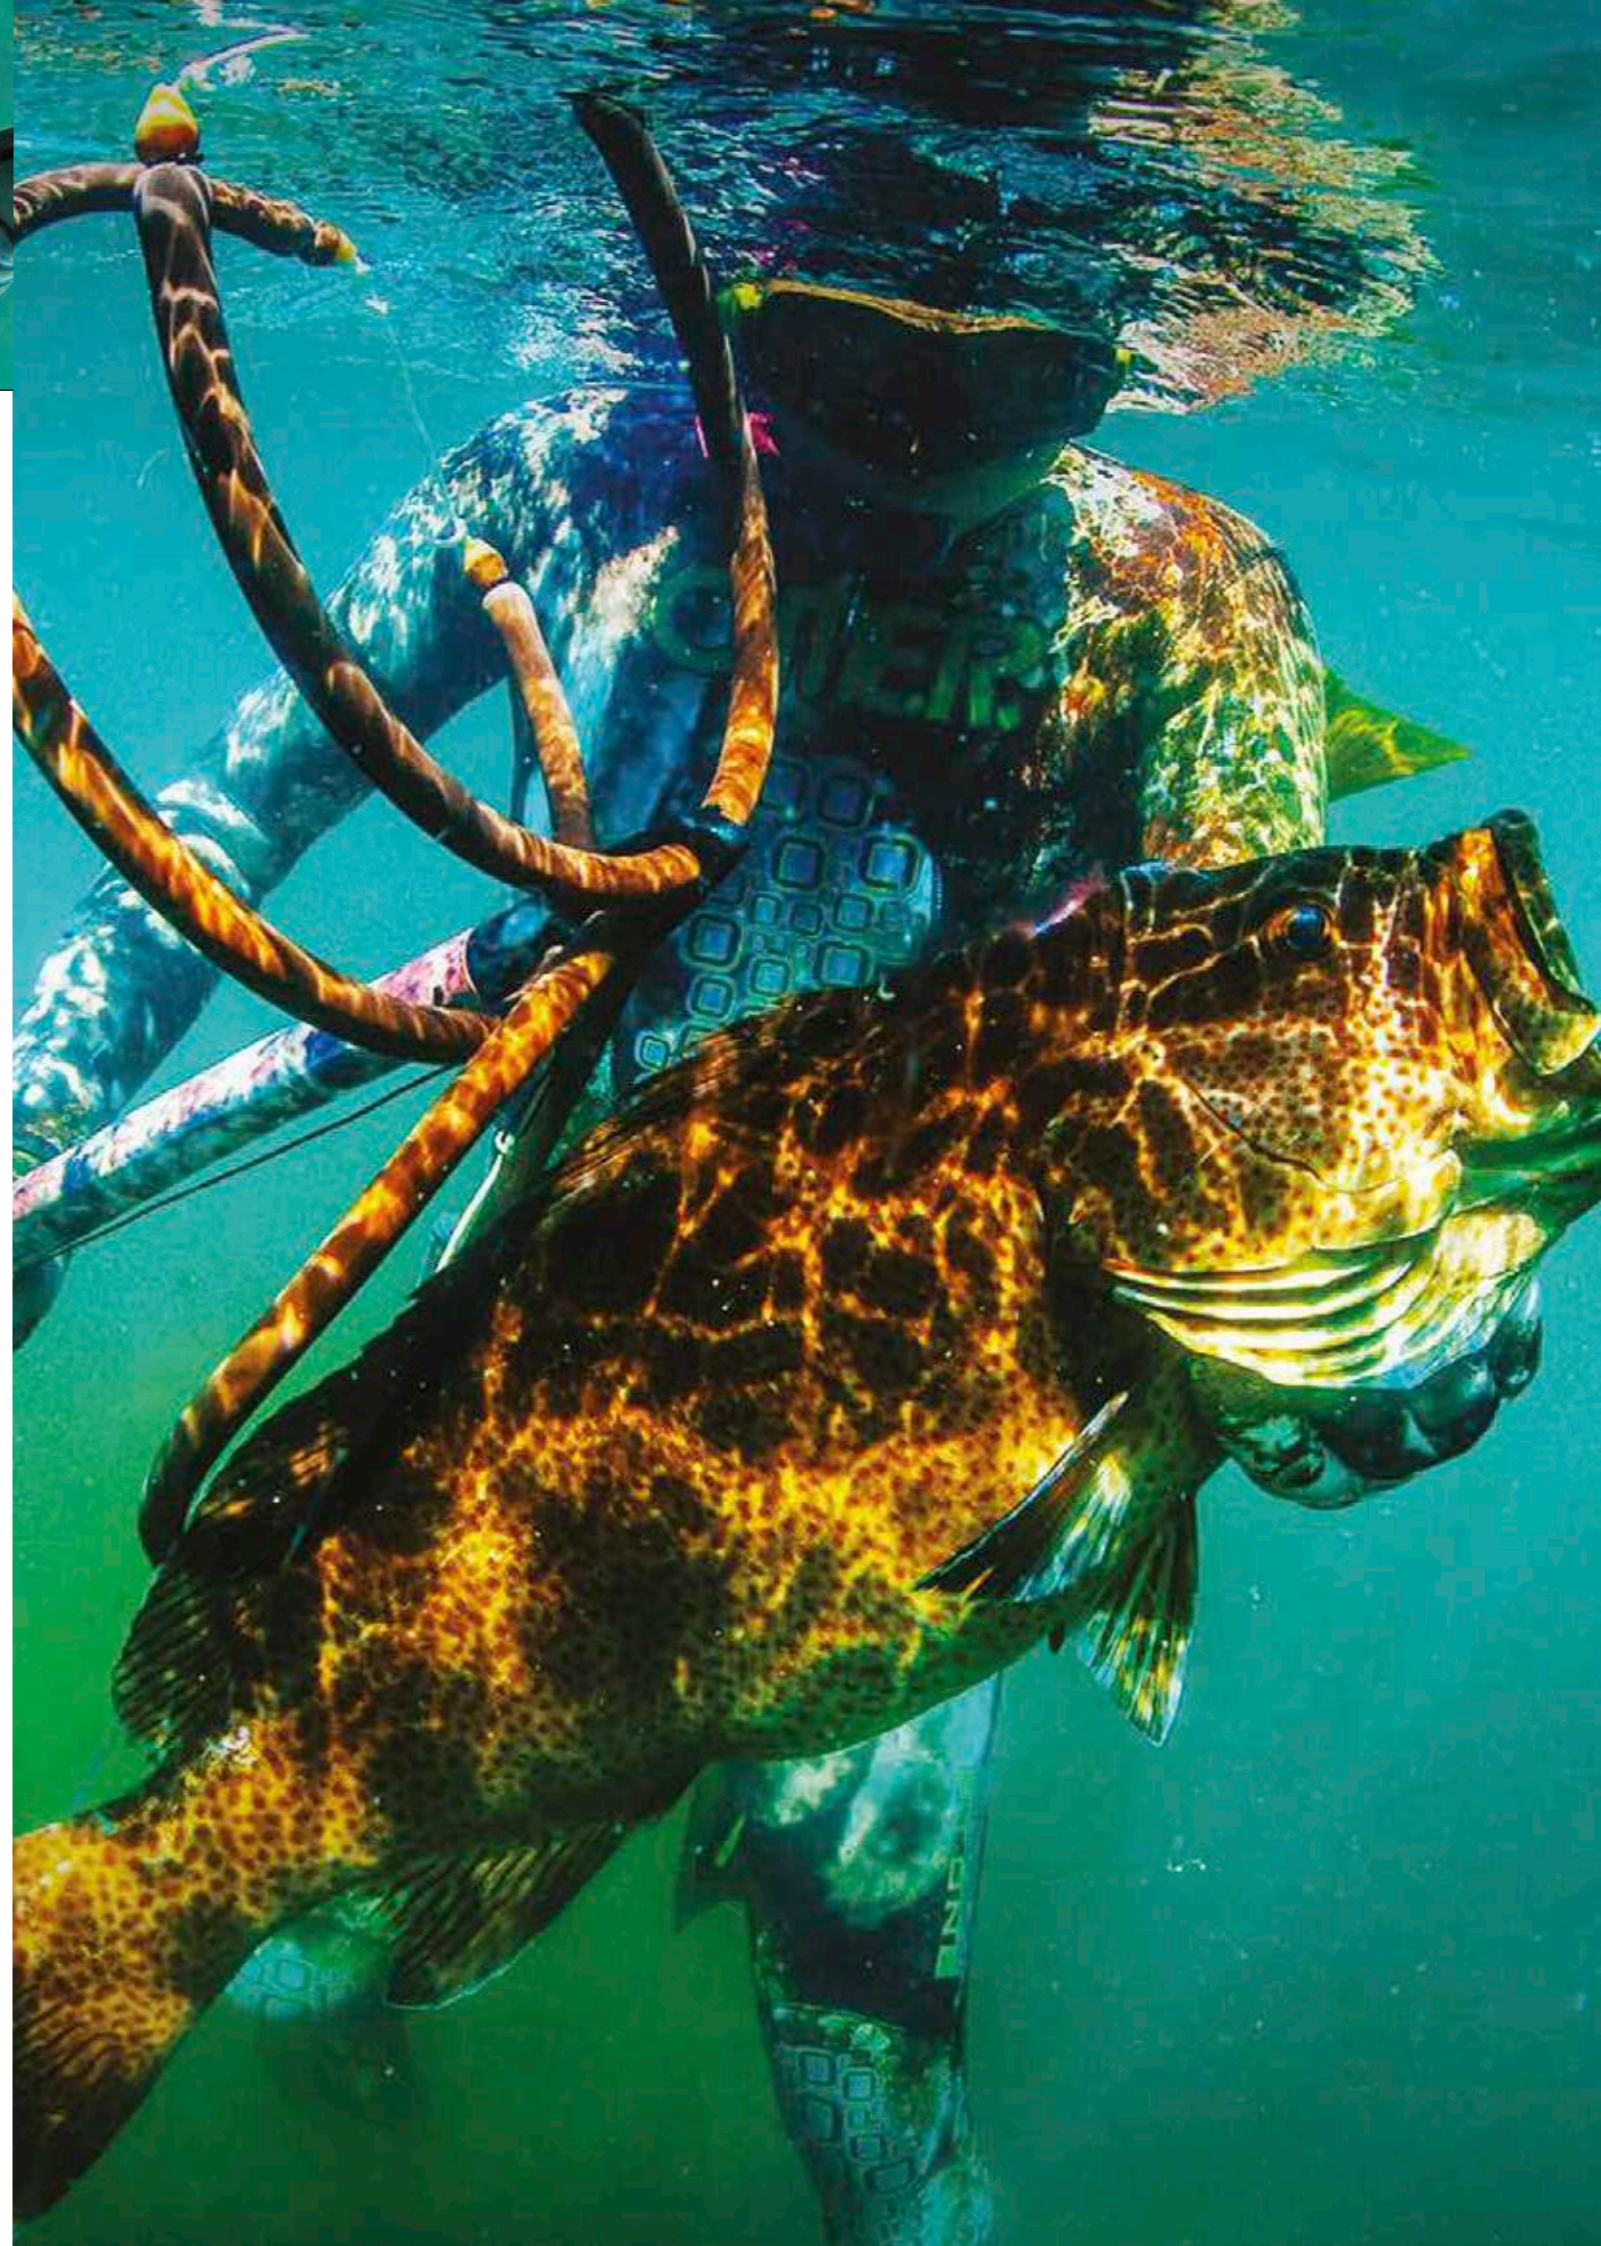

Slalom

Уникальная анатомическая трубка. Трубка с улучшенной гидродинамической формой, разработанная специально для охотников, проводящих много времени среди камней, скал и коряг. Трубка максимально облегает голову, размер выступающих частей сведен к минимуму, что снижает риск зацепиться за элементы рельефа. Геометрия трубки значительно уменьшает попадание воды во время плавания по поверхности при сильном волнении моря. Трубка изготовлена из двух различных материалов. Верхняя часть из более мягкого материала значительно уменьшает уровень шума при столкновении с препятствиями.

Zoom

Трубка, специально разработанная исключительно для подводной охоты. Ее эргономичный выверенный дизайн повторяет форму головы охотника, что значительно уменьшает сопротивление при нырке. Доступна также в камуфляжных расцветках Camu 3D, Sea Green, Black Moon, соответствующих камуфляжным расцветкам гидрокостюмов и аксессуаров OMER/Sporasub.

Zoom PRO – трубка, специально разработанная исключительно для подводной охоты. Ее эргономичный выверенный дизайн повторяет форму головы охотника, что значительно уменьшает сопротивление при нырке. Трубка изготовлена из особого мягкого полимера, что позволяет ей при нырке принимать еще более оптимальную форму.