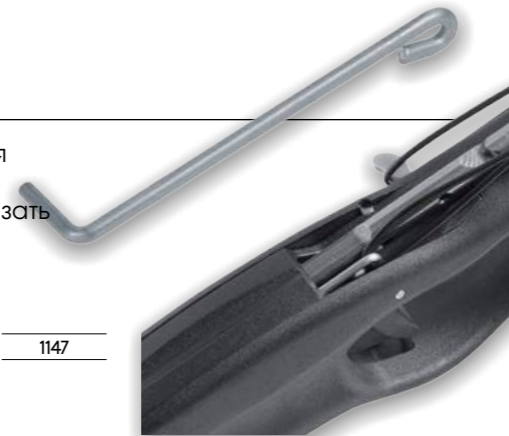

Сепаратор ЛИНЯ

Металлическая скоба для соединения линия и гарпуна. Позволяет надежно и «гидродинамически правильно» привязать линию к гарпуну.

1147

О-ринг держатель флажка наконечника

Резиновое кольцо, изготовленное специально для фиксации флажка гарпуна. Удерживает флажок в закрытом положении до момента выстрела.

Карбоновая скоба для экстрим-камер

Предназначена для крепления экстрим-камер на катушки Match (и большинство других катушек, существующих на рынке). Очень легкая и прочная, эта скоба является наилучшим способом крепления камеры на ружье.

AC0010