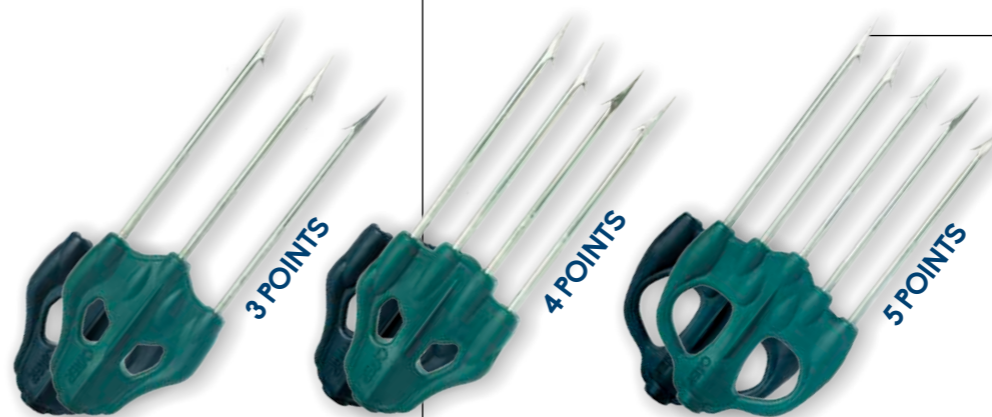

Гарпуны для Cayman ET Roller

ГАРПУНЫ С ОДНИМ ФЛАЖКОМ		
75 CM	6.75x120 mm	SH01675115
85 CM	6.75x130 mm	SH01675125
95 CM	6.75x140 mm	SH01675135
105 CM	6.75x150 mm	SH01675145
115 CM	6.75x160 mm	SH01675155

Гарпуны из нержавеющей стали

Гарпун ø 6.5 mm 6530-6537
Заточка
Флажок
трехгранная
7.4 cm

Гарпун ø 6.5 mm 3100-3108-31035
Заточка
Флажок
Omer
7.4 cm

Гарпун ø 7 mm 6540-6547
Заточка
Флажок
трехгранная
8.0 cm

Гарпун ø 6.3 mm 3400-3412
Заточка
Флажок
Omer
7.4 cm

Направляющие для гарпуна

Ложемент для гарпунов, который можно наклеить на ствол цилиндрической формы, тем самым придав гарпуну стабильность во время выстрела. Выпускается в длинах 75, 90, 100, 110 и 130 см.

НАПРАВЛЯЮЩАЯ	
ARBALETE cm 75	G75CF
ARBALETE cm 90	G90CF
ARBALETE cm 100	G100CF
ARBALETE cm 110	G110CF
ARBALETE cm 130	G130CF

Гарпуны для Airbalete

ГАРПУНЫ ДЛЯ AIRBALETE ø 7 mm ДВОЙНОЙ ФЛАЖОК 5095-50111
из нержавеющей стали, от 99,3 до 113,6 см

Гарпуны из нержавеющей стали диаметром 6,75 и 7 мм, от 68,5 до 113,6 см длиной.

Защитный колпачок для гарпуна

Гарпуны для пневмо ружей

ГАРПУНЫ	
TEMPEST 40	33201
TEMPEST 50	33211
TEMPEST/SKORPION 71	33221
SL40	33701
SL55	33711
SL70	33721
SKORPION 56	33731

ЗАЩИТНЫЙ КОЛПАЧОК 0111CF	
0111CF	

Наконечники для гарпунов

НАКОНЕЧНИКИ	
DELTA СРЕДНИЕ ФЛАЖКИ	3603
DELTA ДЛИННЫЕ ФЛАЖКИ	3602
TRINIDAD	6589
MINI INOX	6588

	3 POINTS	4 POINTS	5 POINTS
■ OMER NYLON	3704E	3705E	3706E
■ MUSTAD NYLON	3703V	3705	3705V

Многозубцы