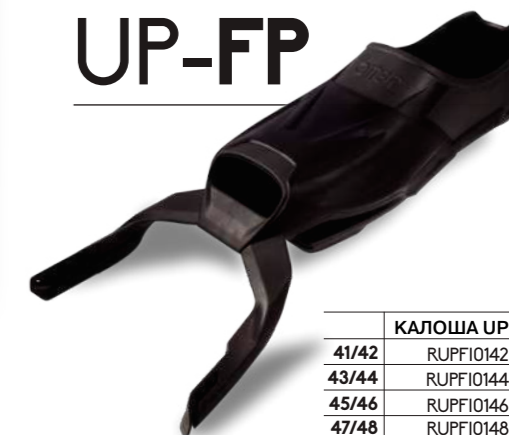

UP-FP

КАЛОША UP-FP	
41/42	RUPF10142
43/44	RUPF10144
45/46	RUPF10146
47/48	RUPF10148