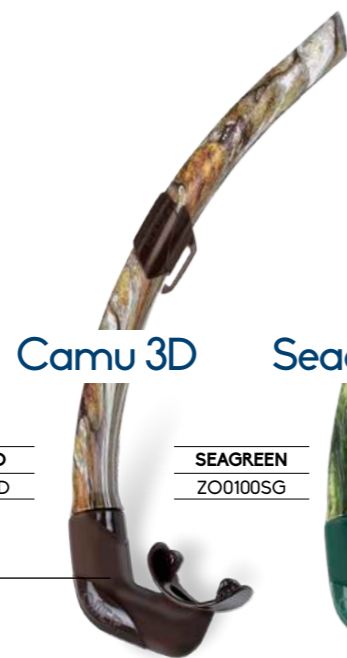

Zero³ Black

BLACK
603NCF

OLIVE
MA0200BR

Zero³ Mud

MUD
MA0200GR

Abyss Black

Одна из самых популярных масок среди охотников всего мира. Классическая маска для глубокой охоты с предельно малым подмасочным пространством. Возможна установка диоптрических стекол.

ABYSS
6002NCF

Slalom

Уникальная анатомическая трубка. Трубка с улучшенной гидродинамической формой, разработанная специально для охотников, проводящих много времени среди камней, скал и коряг. Трубка максимально облегает голову, размер выступающих частей сведен к минимуму, что снижает риск зацепиться за элементы рельефа. Геометрия трубки значительно уменьшает попадание воды во время плавания по поверхности при сильном волнении моря. Трубка изготовлена из двух различных материалов. Верхняя часть из более мягкого материала значительно уменьшает уровень шума при столкновении с препятствиями.

SLALOM
60651SCF

Zoom

Трубка, специально разработанная исключительно для подводной охоты. Ее эргономичный выверенный дизайн повторяет форму головы охотника, что значительно уменьшает сопротивление при нырке. Доступна также в камуфляжных расцветках Camu 3D, Sea Green, Black Moon, соответствующих камуфляжным расцветкам гидрокостюмов и аксессуаров OMER/Sporasub.

Zoom PRO – трубка, специально разработанная исключительно для подводной охоты. Ее эргономичный выверенный дизайн повторяет форму головы охотника, что значительно уменьшает сопротивление при нырке. Трубка изготовлена из особого мягкого полимера, что позволяет ей при нырке принимать еще более оптимальную форму.