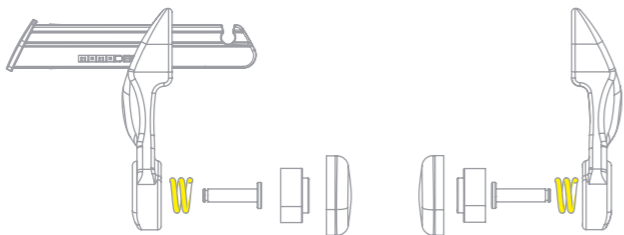

Маска UP-M1C поставляется в комплекте с зажимом для носа UP-NC1.

UP-M1C

UP-NC1

Ph. Virginia Salzedo

UP-M1

UP-M1
UPMA01B

Текстурированная поверхность на носовом кармане позволяет зажиму надежно удерживаться на месте.

UP-NC1
UPMA02C

Зажим для компенсации давления в ушах и подмасочном пространстве.

Запатентованный зажим для носа, который устанавливается на носовой карман маски. Он позволяет выравнивать давление под маской и в ушных полостях без использования рук. Накладки, которые зажимают нос, подпружинены. При увеличении давления воздуха они немного приоткрываются, позволяя воздуху проходить в маску. Зажим подходит для использования практически с любыми масками.