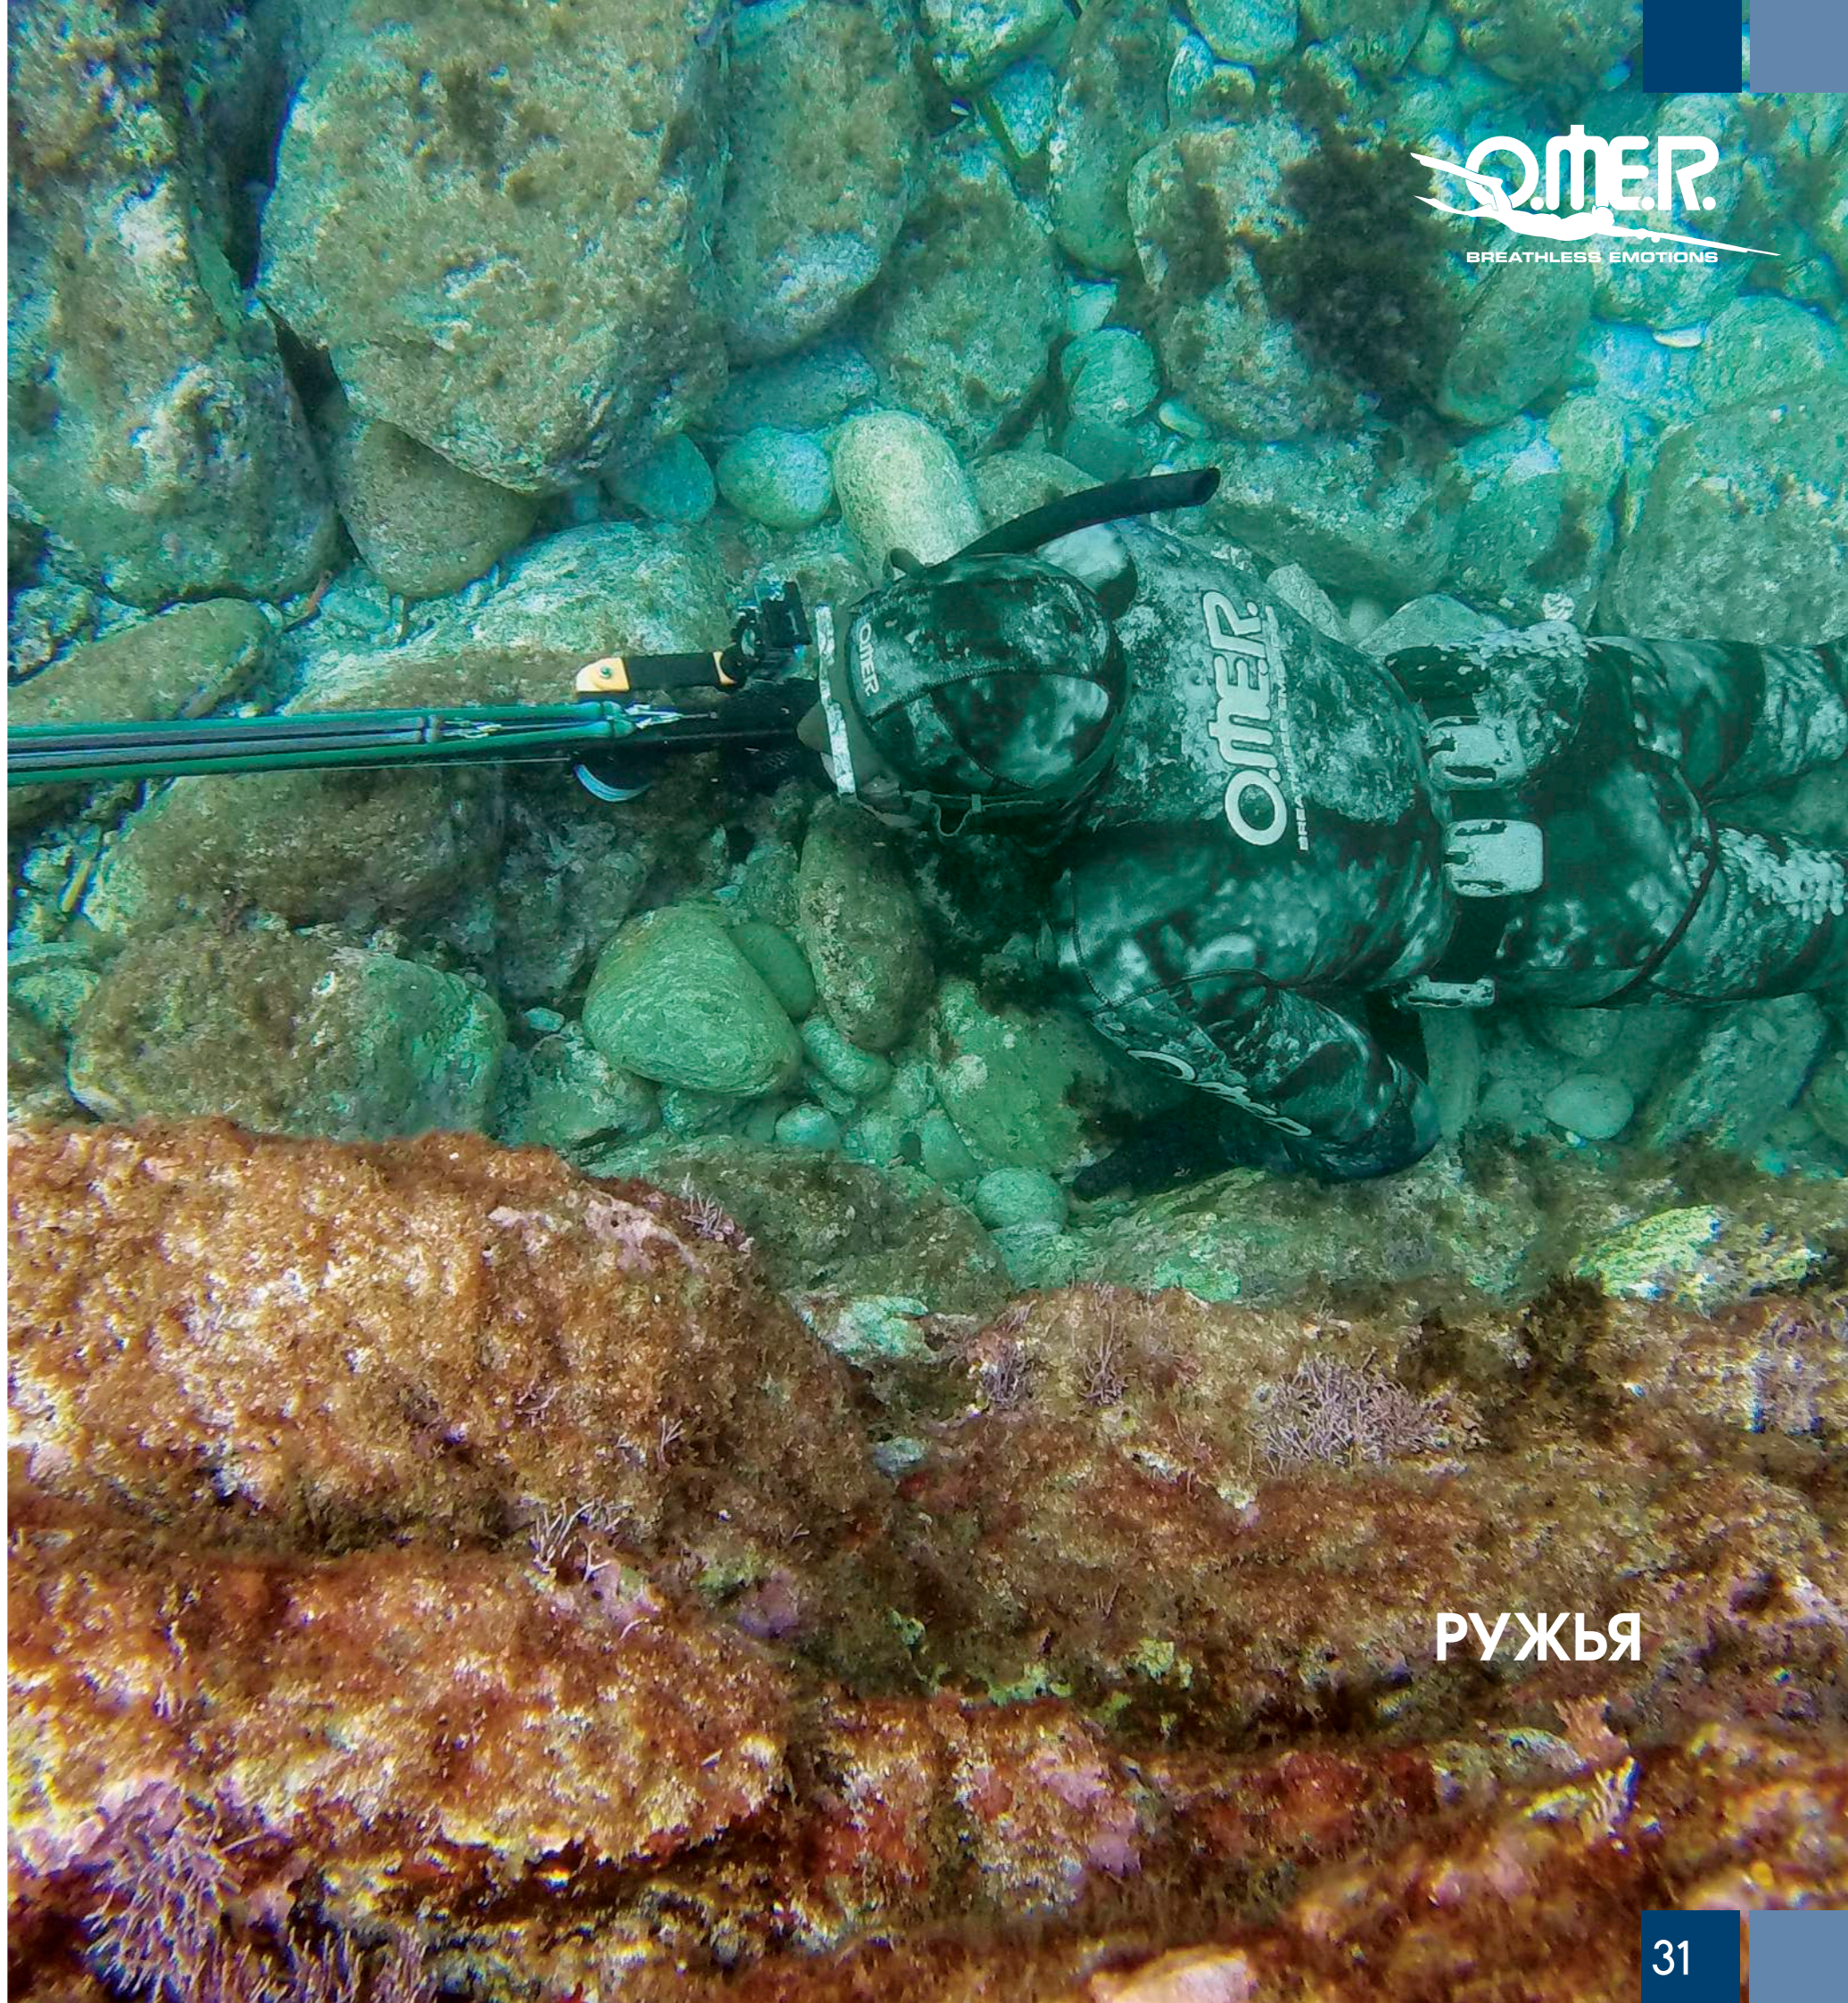

АРБАЛЕТЫ

- Спусковой механизм из нержавеющей стали.
- Алюминиевый ствол, выполненный с помощью технологии гидроформовки.
- Алюминиевый ствол в форме «кость каракатицы», выполненный с помощью технологии протяжки.
- Алюминиевый ствол цилиндрической формы, выполненный с помощью технологии протяжки.
- Карбоновый ствол.
- Интегрированная направляющая.
- Направляющая «Enclosed Track».
- Открытый надульник для двух кольцевых тяг.
- Открытый надульник для трех кольцевых тяг.
- Надульник закрытого типа для стандартных парных тяг.
- Катушка в комплекте.
- Гарпун типа «shark fin».
- Гарпун таитянского типа.
- Гарпун таитянского типа PR80.
- Гарпун с резьбой и 4-зубым наконечником.
- Эргономичные рукоятки под правую и левую руки.
- Зацеп Dyneema.
- Зацеп ONE.
- Составной зацеп французского типа.
- Простой зацеп.

ПНЕВМАТИЧЕСКИЕ РУЖЬЯ

- Цилиндрический ствол.
- Ствол, выполненный с помощью технологии гидроформовки.
- Вакуумный надульник STC-XPower.
- Рукоятка Airbalete.
- Рукоятка Tempest.
- Внутренний ствол.
- Катушка в комплекте.
- Выпускается и в версии с регулятором мощности.
- Гарпун таитянского типа из нержавеющей стали.
- Гарпун PR80 с резьбой.
- Насос в комплекте.

РУЖЬЯ