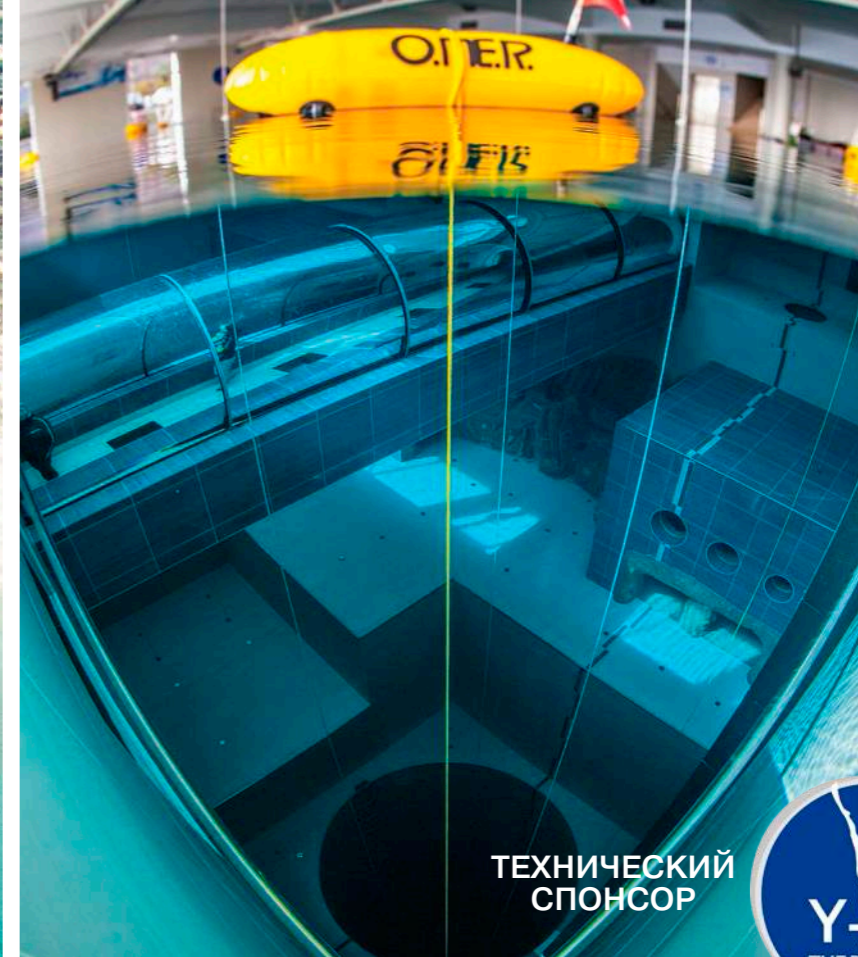

ТЕХНИЧЕСКИЙ
СПОНСОР

UMBERTO PELIZZARI

Содержание раздела UP:

Компьютеры UP.....	4
Ласты UP	8
Маски UP	10
Зажимы UP.....	12
Трубки UP	13
Гидрокостюмы UP.....	15
Аксессуары UP.....	20