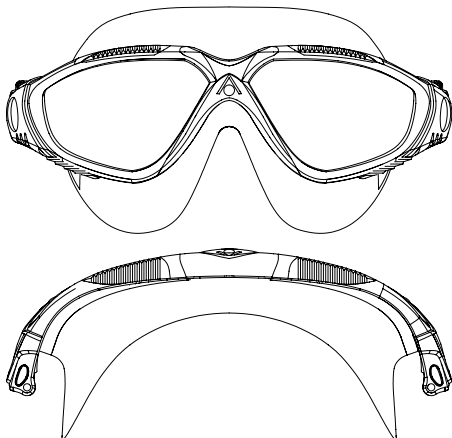

172610
ГОЛУБЫЕ ЛИНЗЫ
CLEAR+GRAY+BLUE

VISTA LADY

169700
ПРОЗРАЧНЫЕ ЛИНЗЫ
WHITE+LIGHT PINK+SILVER

172710
ПРОЗРАЧНЫЕ ЛИНЗЫ
WHITE+GRAY+RED OBSESSION

172700
ПРОЗРАЧНЫЕ ЛИНЗЫ
WHITE+GRAY+LAVENDER

Быстрорегулируемые пряжки с микрорегулировкой для простой и удобной подгонки ремешка одним движением.

180 ° ПОЛЕ ЗРЕНИЯ
идеально для бассейна и плавания в открытой воде.

- 1 Твердая рама с резиновыми вставками, ударопрочная и долговечна.
- 2 Обтюратор из 100%-я гипоаллергенного силикона. Давление от очков распределяется по большей площади, обеспечивая комфортную и мягкую посадку на лице.
- 3 Линзы из поликарбоната, ударопрочные и с превосходным обзором.