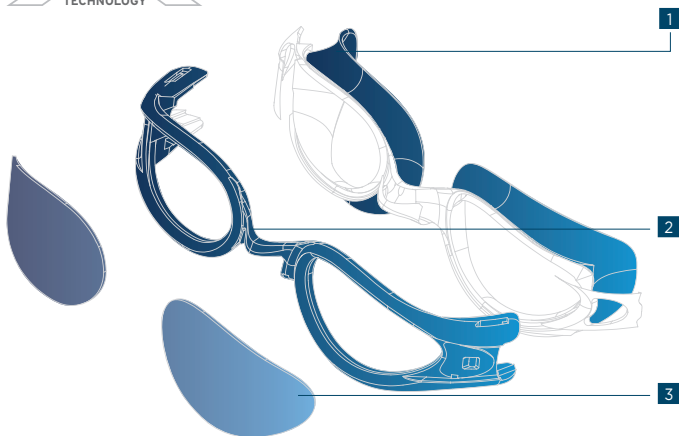

174410
ТЕМНЫЕ ЛИНЗЫ
BLACK/CLEAR

KAIMAN EXO являются эволюционным продолжением бестселлера среди плавательных очков - KAIMAN. Сохранив все ключевые особенности предшественника, KAIMAN EXO имеет более обтекаемый дизайн, меньший вес и обеспечивает больший комфорт. Новая двухкомпонентная рамка для прочности и гибкости.