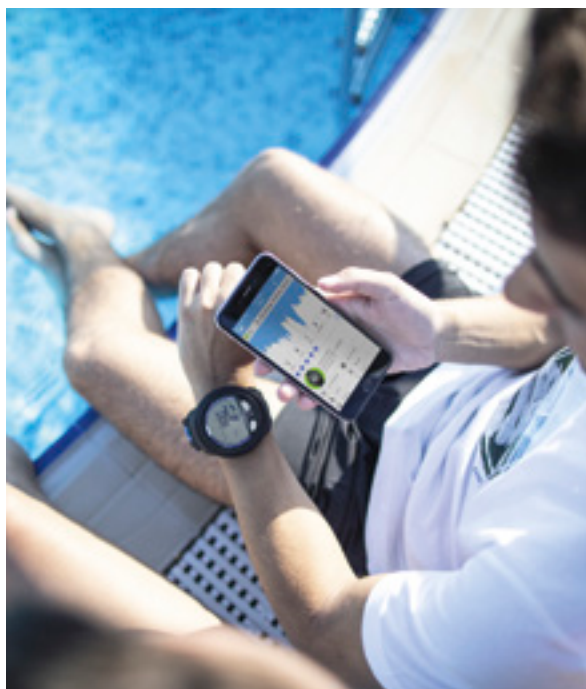

## Diverlog+

Бесплатное приложение DiverLog+ для смартфонов и программа DiverLog Desktop для ПК — лучший в своем классе цифровой лог-бук, с помощью которого вы можете записывать, хранить и делиться информацией о своих погружениях.