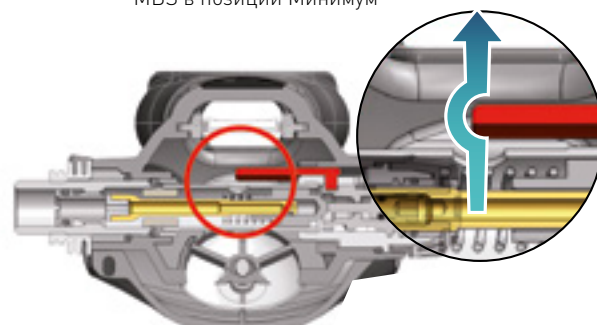

MBS в позиции Максимум