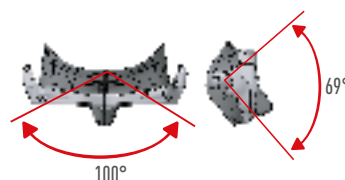

Look HD

Маска, выполненная в классическом дизайне. Уникальной особенностью является усиливающая вставка из нержавеющей стали (AISI 316), интегрированная в рамку для максимальной механической прочности и стабильного положения линз.

Особенности:

- Две линзы из закаленного стекла толщиной 3 мм;
- Гипоаллергенный силикон — великолепное прилегание и никакого раздражения кожи;
- Карданные пряжки;
- Широкий комфортный ремешок.

- вес (г): 204;
- объем (см³): 190

Артикул	Наименование
MS149113	Look HD, Blue
MS149114	Look HD, Lime
MS149116	Look HD, White Arctic
MS149111	Look HD (черный силикон), Black

Look

Лидер по объему продаж во всем мире на протяжении пятнадцати лет благодаря использованию материалов высочайшего качества. Обтяжка сделана из силикона высшего качества LSR. Маска идеально подходит к различным типам лица.

- вес (г): 203;
- объем (см³): 195

Особенности:

- Приближенные к лицу линзы обеспечивают максимальный угол обзора;
- Двухлинзовая маска;
- Быстрая и легкая регулировка натяжения ремешка;
- Поворотные пряжки ремешка для большего комфорта;
- Возможна установка положительных или отрицательных диоптрических линз;
- Закаленное стекло толщиной 3 мм.

Артикул	Наименование
MS145115	Look, Blue
MS145113	Look, Black
MS145111	Look, (черный силикон) BLACK