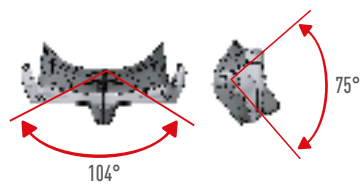

- вес (г): 186;
- объем (см³): 125