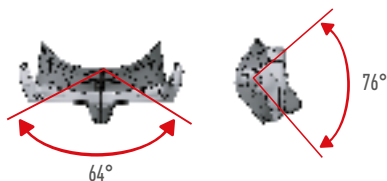

Plazma

Маска премиум-класса, изготовленная по технологии *frameless* из хирургического силикона высочайшего качества. Компактная и легкая, она обеспечивает великолепный обзор и непревзойденный уровень комфорта. Это первая маска в коллекции Aqua Lung, в которой используется цветной силикон.

Особенности:

- Безрамная конструкция (с применением технологии *Micromask*);
- Особая запатентованная технология *Ecohex* на обтюраторе — определенные участки структурированы в виде сот. Они отвечают за контроль деформации и помогает минимизировать воздействие маски на лицо, делая ее прилегание более комфортным;
- Помимо версий с прозрачными линзами выпускается также маска с янтарным стеклом;
- Регулируемые одним прикосновением пряжки. Натяжение ремешка легко и удобно регулировать даже в толстых перчатках;
- Технология улучшенного прилегания *Advanced Fit*. Плотное и комфортное прилегание достигается использованием силикона разной плотности в разных областях обтюратора;
- 3D-сферический ремешок плотно обхватывает затылок и надежно удерживает маску на месте;
- Защитный кейс в комплекте.

- вес (г): 193;
- объем (см³): 255