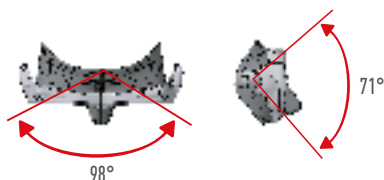

## Особенности:

- Две линзы из закаленного стекла толщиной 3 мм;
- Гипоаллергенный силикон — великолепное прилегание и никакого раздражения кожи;
- Карданные пряжки;
- Широкий комфортный ремешок.

- вес (г): 204;
- объем (см<sup>3</sup>): 190