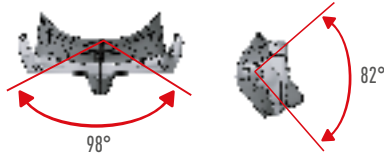

Особенности:

- Двухлинзовый низкопрофильный дизайн — экстремально малый объем подмасочного пространства;
- Гипоаллергенный силикон — великолепное прилегание и никакого раздражения кожи;
- Карданные пружинки;
- Широкий комфортный ремешок.

- вес (г): 152;
- объем (см³): 130

Артикул	Наименование
MS151111	Micromask (черный силикон) BLACK

Linea

Однолинзовая маска, изготовленная по технологии Micromask с учетом особенностей анатомии женского лица.

Особенности:

- Малый объем подмасочного пространства;
- Увеличенное поле зрения;
- Технология улучшенного прилегания Advanced Fit. Плотное и комфортное прилегание достигается использованием силикона разной плотности в разных областях обтюлятора;
- Малый вес;
- Новая система пряжек для защиты от запутывания волос.