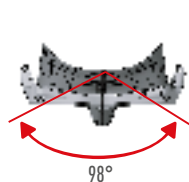

- вес (г): 173;
- объем (см³): 290