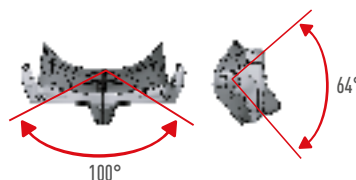

Ventura+

Маска Aqua Lung Ventura Plus — это новая версия маски Ventura. Однолинзовая маска в новом дизайне, увеличенный обзор, карданные пряжки и широкий анатомический оголовник.

- вес (г): 215;
- объем (см³): 190

Особенности:

- Простой однолинзовый дизайн;
- Карданное сочленение пряжек позволяет им крутиться во все стороны;
- Это даёт максимально удобную посадку на голову любой формы и размера;
- Кнопки ослабления ремешка удобно расположены по бокам пряжки и позволяют легко регулировать натяжение ремешка даже в перчатках;
- Широкий анатомический ремешок, который удобно обхватывает голову.