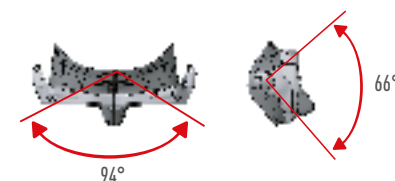

Horizon DS

Двухлинзовая рамная маска с великолепным обзором. Имеет малый внутренний объем и стильный дизайн благодаря линзам каплевидной формы. Снабжена гибкими поворотными пряжками и 3D ремешком. Маска поставляется в прочном EVA кейсе на молнии. Выпускается в двух вариантах: с линзами «Plus» и зеркальными линзами «Blue HD».

- вес (г): 190;
- объем (см³): 220