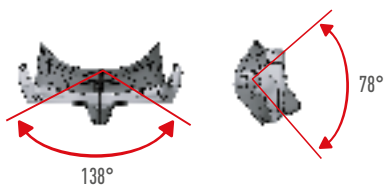

Уникальные изогнутые линзы обеспечивают 180-градусный панорамный обзор без искажений.

На протяжении многих лет эксплуатации маски Sphera команда инженеров Aqua Lung тщательно изучала специфику оборудования для фридайвинга, стараясь разработать способ улучшения этой малообъемной маски. К работе были привлечены многие профессиональные фридайверы; были использованы технологии, успешно применяющиеся Aqua Lung на других моделях масок.

В результате появилась новая модель, которую Aqua Lung с гордостью представляет. Новый силиконовый обтюратор в сочетании с улучшенной геометрией рамки, а также система пряжек с микрорегулировкой — вот главные особенности новой модели.

Маска SPHERA X поставляется в специальном прочном кофре из EVA.

Особенности:

- Панорамный обзор 180° без каких-либо искажений, возможный благодаря технологии изогнутых линз;
- Линзы изготовлены из плексисола со специальной защитой от царапин и незапотевающим покрытием внутри;
- Защита от ультрафиолета UVA/UVB;
- Плотное и комфортное прилегание достигается использованием силикона разной плотности в разных областях обтюратора;
- Система пряжек с микрорегулировкой;
- 3D-сферический ремешок плотно обхватывает затылок и надежно удерживает маску на месте;
- Прочный и долговечный кофр с устойчивой к коррозии молнией.

- вес (г): 104;
- объем (см³): 120