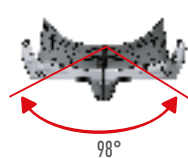

# Техника

Двухлинзовая маска технического дизайна. Вытянутые линзы обеспечивают великолепный угол обзора.

- вес (г): 210;
- объем (см<sup>3</sup>): 170

**NEW**  
2021