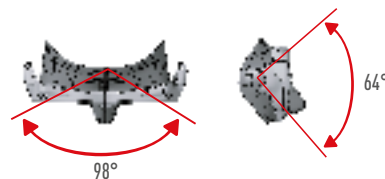

# Mistique DS

Моностеклянная маска с жесткой рамкой, обеспечивающая большой угол обзора. Имеет малый внутренний объем и стильный дизайн в виде крыльев стрекозы. Оборудована гибкими поворотными пряжками и 3D ремешком. Маска поставляется в прочном EVA кейсе на молнии. Выпускается в двух вариантах: с линзами «Plus» и зеркальными линзами «Blue HD».