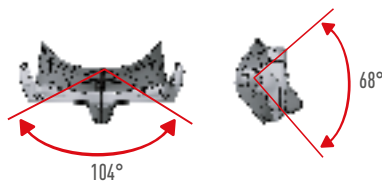

Reveal 2

- вес (г): 185;
- объем (см³): 190