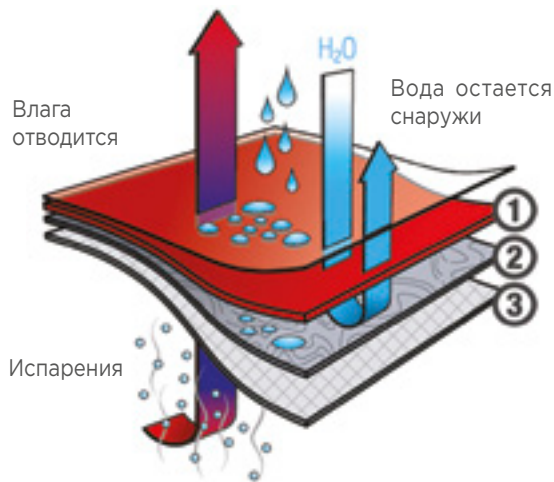

Технология Air Core

Air Core является основой внутренней оболочки гидрокостюма *Fusion*. Эта дышащая ткань состоит из трех слоев.

Особенности:

- Отводит влагу (пот) от тела, уменьшает перегрев перед/после погружения;
- Гладкая поверхность облегчает процесс надевания;
- 3-слойная конструкция обеспечивает достаточную прочность;
- На 25–30% меньше швов, чем обычно используется для сухих гидрокостюмов. Это уменьшает количество «точек отказа» и способствует большей износостойкости;
- Свободный крой снижает натяжение ткани и нагрузку на швы, как следствие, костюм служит еще дольше;
- При необходимости материал *Air Core* может быть легко и быстро заклеен самим пользователем.