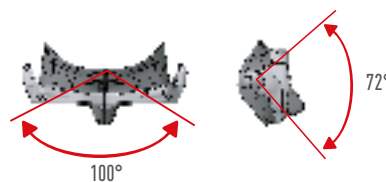

## Особенности:

- Лучший японский силикон;
- 3D-сферический ремешок плотно обхватывает затылок и надежно удерживает маску на месте;
- Новая система пряжек, позволяющая ослабить их одним нажатием;
- Маска выпускается в однолинзовом и двухлинзовом варианте;
- Возможность установки линз с диоптриями (для двухлинзовой версии).