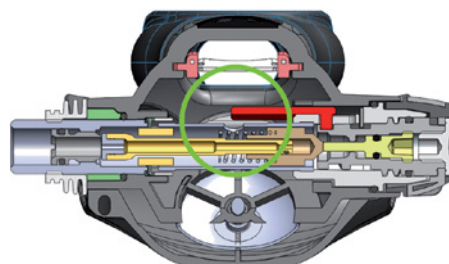

Legend MBS

Первый вдох под водой – это начало новых приключений. Революционная комбинация регулировки Вентури и усилия сопротивления на вдох естественна и интуитивно понятна. Винт MBS (Master Breathing System) позволяет дайверу одновременно изменять интенсивность воздушного потока и регулировать усилие на вдох одним движением. На любой глубине, в любых условиях, при любой интенсивности дыхания – MBS обеспечит вам максимальный комфорт.

Новая регулировка MBS (Master Breathing System) – новый способ управлять комфортом дыхания.. В положении Максимум заслонка открыта, обеспечивая максимальный воздушный поток. Если вы полностью закрутите винт (сделав лишь один оборот), пружина будет полностью сжата, а усилие на подрыв клапана возрастет на 3 mbar. При этом риск фри-флоу будет сведен к минимуму, так как заслонка накрывает инжекционное отверстие.

MBS
MASTER BREATHING SYSTEM

MBS в позиции Минимум