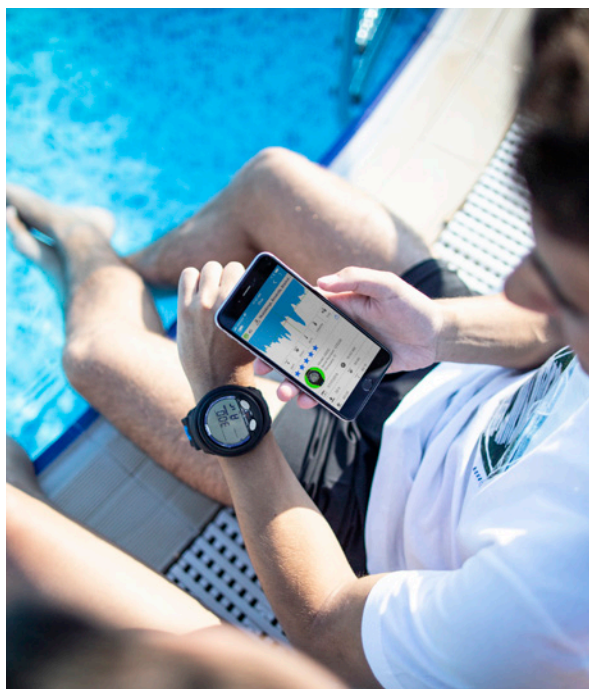

Наша коллекция

ДЕКОМПРЕССИМЕТРЫ

DIVERLOG+

Diverlog+

Бесплатное приложение DiverLog+ для смартфонов и программа DiverLog Desktop для ПК – лучший в своем классе цифровой лог-бук, с помощью которого вы можете записывать, хранить и делиться информацией о своих погружениях.