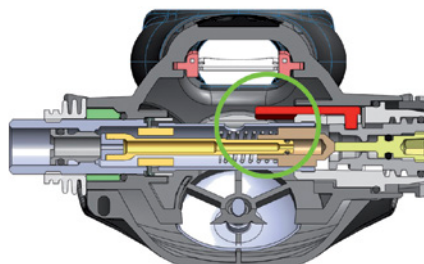

MBS в позиции Максимум

NEW
2020