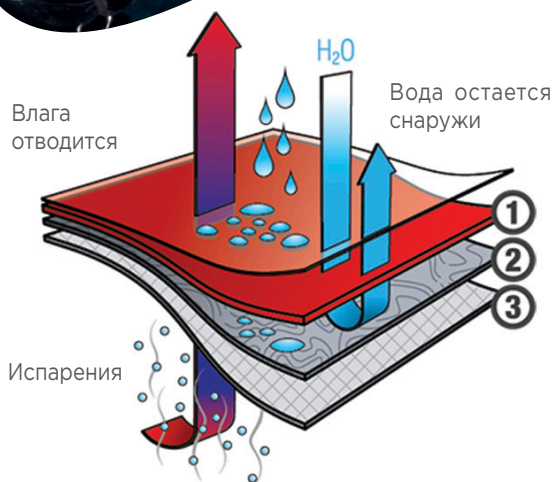

Технология Seal Lock

Silicon Seals – новые силиконовые манжеты (шейный и кистевые) обладают значительно большей эластичностью в сравнении с латексными, имеют больший срок эксплуатации и абсолютно неаллергенны. Обладают 100% UV/Ozone устойчивостью, т.е. не теряют своих свойств при воздействии окружающей среды, имеют высокую устойчивость к порезам, проколам и трению. Не требуют обязательного обслуживания.

- Система SLT позволяет в течение нескольких минут самостоятельно заменить любой манжет;
- Система SLT совместима с любыми сухими и мокрыми перчатками без дополнительных приспособлений;
- Состав:
  - 1 комплект для установки шейного манжета (основа + кольцо);
  - 2 комплекта для установки кистевых манжетов (основа + кольцо);
  - 1 силиконовый шейный манжет;
  - 2 силиконовых кистевых манжета;
  - инструмент (ролик) для установки шейного манжета;
- Система SLT Aqua Lung устанавливается только производителем и не поставляется отдельно.