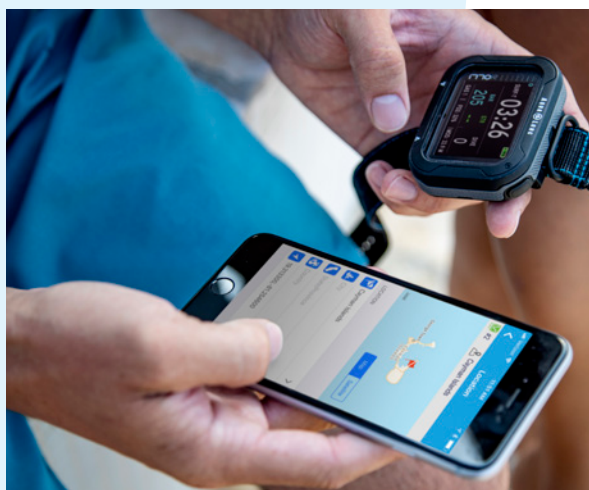

Наша коллекция

ДЕКОМПРЕССИМЕТРЫ

DIVERLOG+

Diverlog+

Бесплатное приложение DiverLog+ для смартфонов и программа DiverLog Desktop для ПК – лучший в своем классе цифровой лог-бук, с помощью которого вы можете записывать, хранить и делиться информацией о своих погружениях.