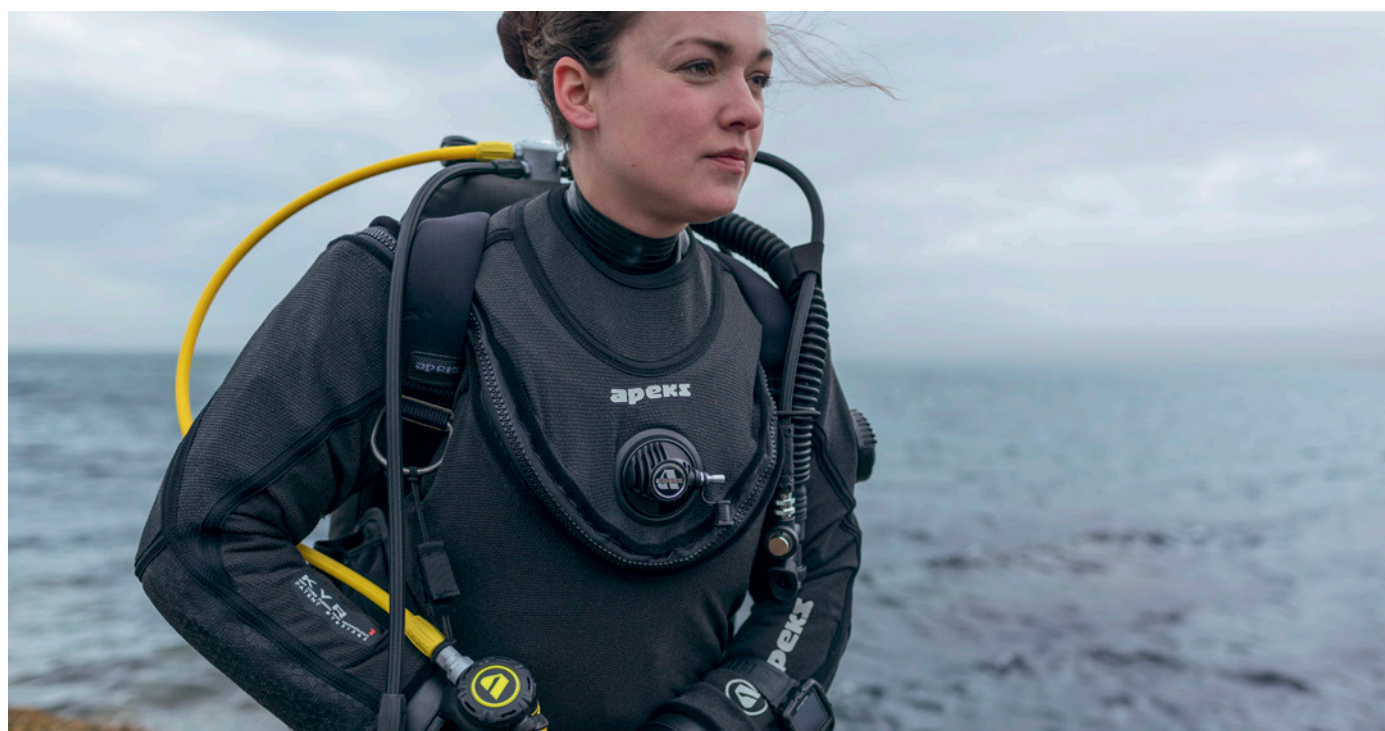

ПЕРВАЯ СТУПЕНЬ DS4

Компактная сбалансированная первая ступень. Подходит для использования в холодной воде.

Артикул	Наименование
0527	DS4
0528	DS4 DIN