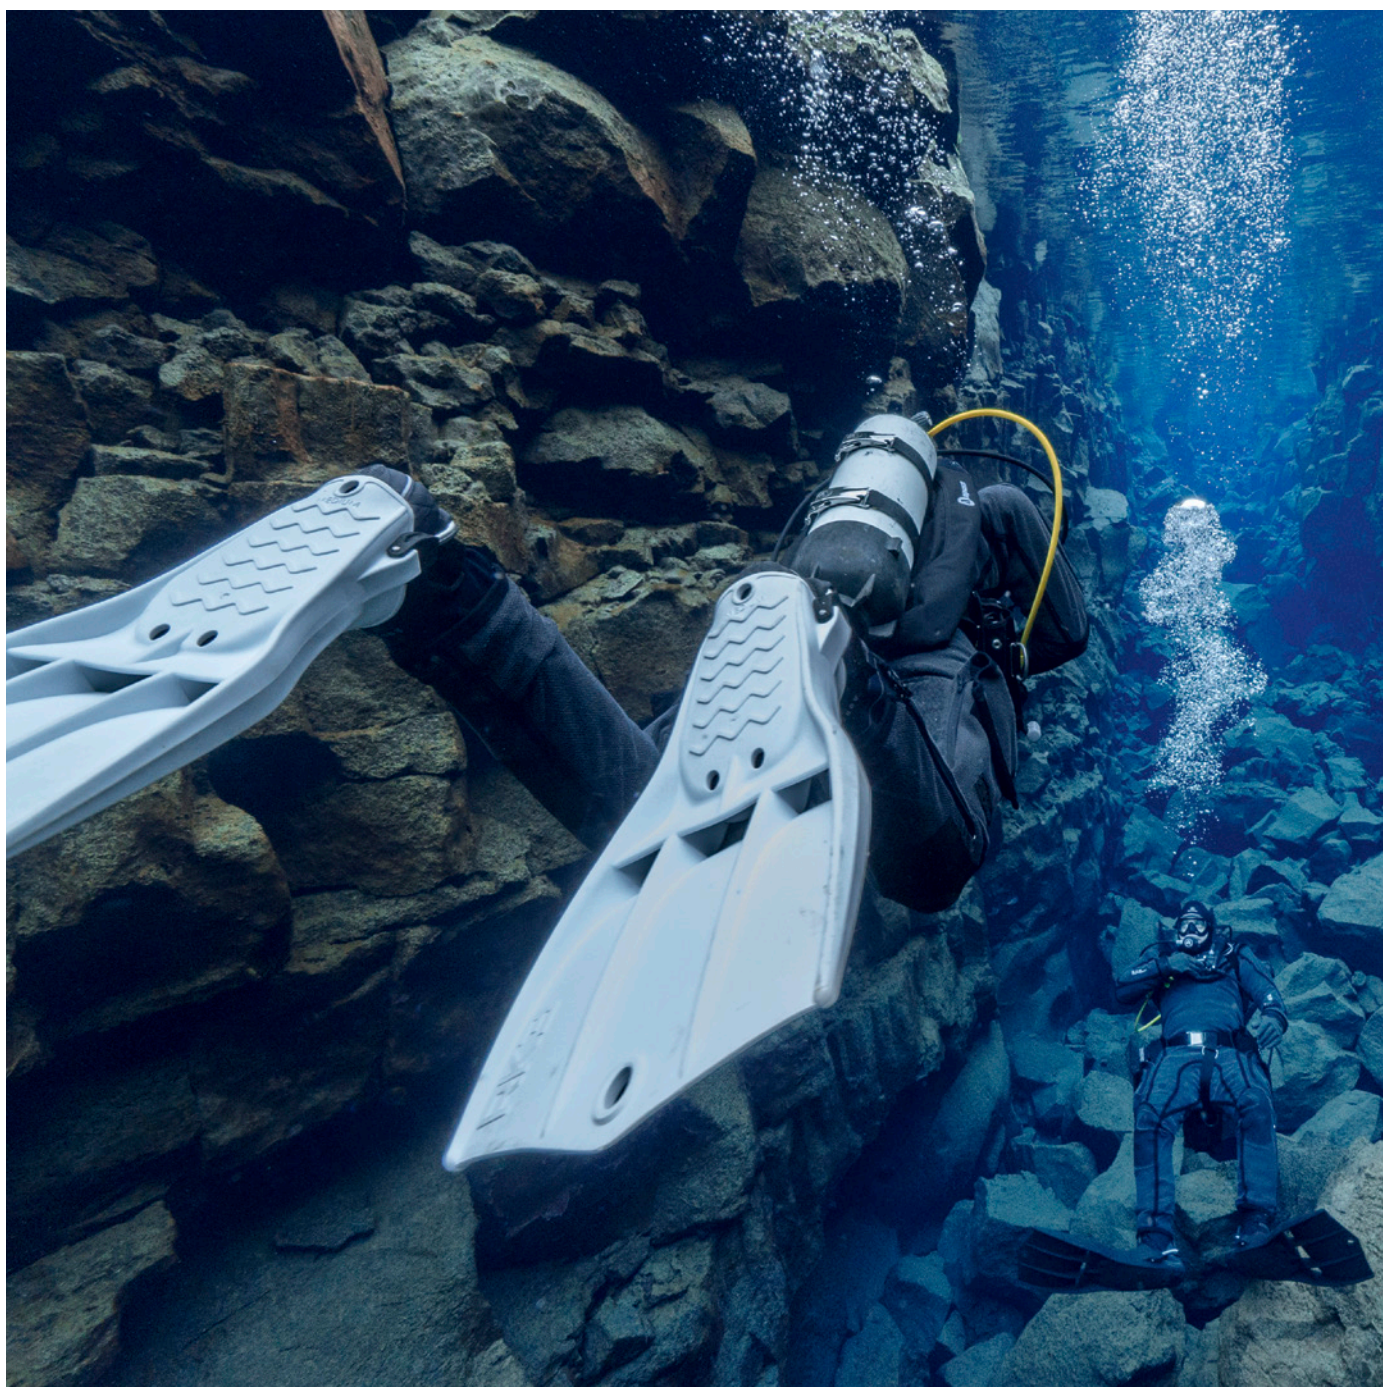

AQUA LUNG®

ГИДРОКОСТЮМЫ

РАЗМЕРНАЯ ТАБЛИЦА МОКРЫХ И ПОЛУСУХИХ ГИДРОКОСТЮМОВ

Мужские размеры

Женские размеры

Детские размеры

РАЗМЕРНАЯ ТАБЛИЦА СУХИХ ГИДРОКОСТЮМОВ

МОДЕЛЬ	РАЗМЕР	РОСТ В СМ	ВЕС В КГ	РАЗМЕР БОТИНКА
BLIZZARD МУЖ.	XS	155-166	47-63	
	S	163-169	54-70	
	M	166-175	61-79	
	ML	172-181	70-89	
	L	178-187	80-97	
	XL	184-190	88-107	
	XXL	190 - ...	96 - ...	
BLIZZARD ЖЕН.	XS	150-160	47-50	
	S	160-163	50-54	
	M	163-166	54-61	
	ML	166-170	61-65	
	L	169-172	65-72	
	XL	175 - ...	73 - ...	
BLIZZARD PRO МУЖ.	XS	155-166	47-63	39-40
	S	163-169	54-70	40-41
	M	166-175	61-79	41-42
	ML	172-181	70-89	43-44
	L	178-187	80-97	43-44
	XL	184-190	88-107	44-45
	XXL	190 - ...	96 - ...	45-47