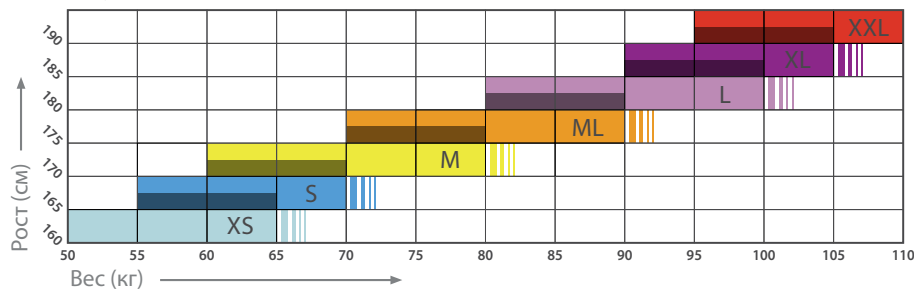

AQUA LUNG®

ГИДРОКОСТЮМЫ

РАЗМЕРНАЯ ТАБЛИЦА МОКРЫХ И ПОЛУСУХИХ ГИДРОКОСТЮМОВ

Мужские размеры

Женские размеры

Детские размеры

РАЗМЕРНАЯ ТАБЛИЦА СУХИХ ГИДРОКОСТЮМОВ

МОДЕЛЬ	РАЗМЕР	РОСТ В СМ	ВЕС В КГ	РАЗМЕР БОТИНКА
BLIZZARD МУЖ.	XS	155-166	47-63	
	S	163-169	54-70	
	M	166-175	61-79	
	ML	172-181	70-89	
	L	178-187	80-97	
	XL	184-190	88-107	
	XXL	190 - ...	96 - ...	
BLIZZARD ЖЕН.	XS	150-160	47-50	
	S	160-163	50-54	
	M	163-166	54-61	
	ML	166-170	61-65	
	L	169-172	65-72	
	XL	175 - ...	73 - ...	
BLIZZARD PRO МУЖ.	XS	155-166	47-63	39-40
	S	163-169	54-70	40-41
	M	166-175	61-79	41-42
	ML	172-181	70-89	43-44
	L	178-187	80-97	43-44
	XL	184-190	88-107	44-45
	XXL	190 - ...	96 - ...	45-47