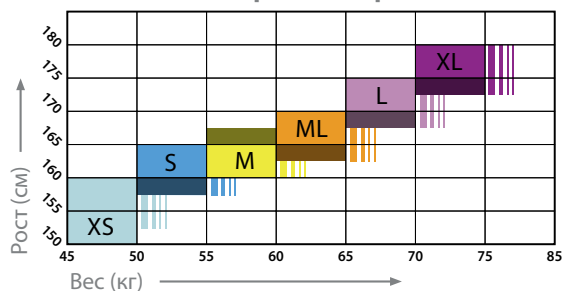

AQUA LUNG®

ГИДРОКОСТЮМЫ

РАЗМЕРНАЯ ТАБЛИЦА МОКРЫХ И ПОЛУСУХИХ ГИДРОКОСТЮМОВ

Мужские размеры

Женские размеры

Детские размеры

РАЗМЕРНАЯ ТАБЛИЦА СУХИХ ГИДРОКОСТЮМОВ

МОДЕЛЬ	РАЗМЕР	РОСТ В СМ	ВЕС В КГ	РАЗМЕР БОТИНКА
BLIZZARD МУЖ.	XS	155-166	47-63	
	S	163-169	54-70	
	M	166-175	61-79	
	ML	172-181	70-89	
	L	178-187	80-97	
	XL	184-190	88-107	
	XXL	190 - ...	96 - ...	
BLIZZARD ЖЕН.	XS	150-160	47-50	
	S	160-163	50-54	
	M	163-166	54-61	
	ML	166-170	61-65	
	L	169-172	65-72	
	XL	175 - ...	73 - ...	
BLIZZARD PRO МУЖ.	XS	155-166	47-63	39-40
	S	163-169	54-70	40-41
	M	166-175	61-79	41-42
	ML	172-181	70-89	43-44
	L	178-187	80-97	43-44
	XL	184-190	88-107	44-45
	XXL	190 - ...	96 - ...	45-47