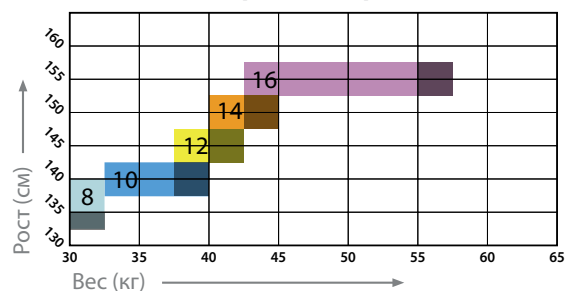

AQUA LUNG®

ГИДРОКОСТЮМЫ

РАЗМЕРНАЯ ТАБЛИЦА МОКРЫХ И ПОЛУСУХИХ ГИДРОКОСТЮМОВ

Мужские размеры

Женские размеры

Детские размеры

РАЗМЕРНАЯ ТАБЛИЦА СУХИХ ГИДРОКОСТЮМОВ

МОДЕЛЬ	РАЗМЕР	РОСТ В СМ	ВЕС В КГ	РАЗМЕР БОТИНКА
BLIZZARD МУЖ.	XS	155-166	47-63	
	S	163-169	54-70	
	M	166-175	61-79	
	ML	172-181	70-89	
	L	178-187	80-97	
	XL	184-190	88-107	
	XXL	190 - ...	96 - ...	
BLIZZARD ЖЕН.	XS	150-160	47-50	
	S	160-163	50-54	
	M	163-166	54-61	
	ML	166-170	61-65	
	L	169-172	65-72	
	XL	175 - ...	73 - ...	
BLIZZARD PRO МУЖ.	XS	155-166	47-63	39-40
	S	163-169	54-70	40-41
	M	166-175	61-79	41-42
	ML	172-181	70-89	43-44
	L	178-187	80-97	43-44
	XL	184-190	88-107	44-45
	XXL	190 - ...	96 - ...	45-47